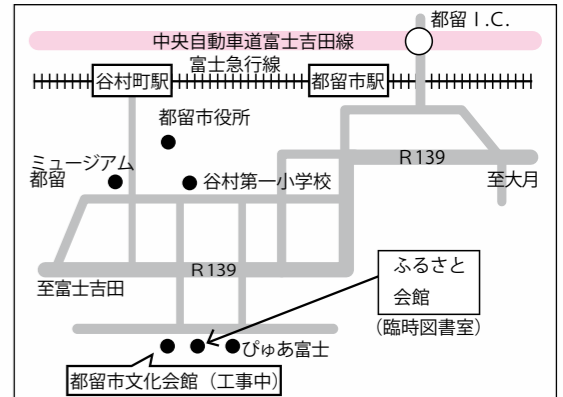

今月の臨時図書室日程

開館時間：9時30分~16時
 休館日：月曜・祝日(11/23)
 臨時休館：11/1(木)~11/6(火)文化祭行事のため

図書返却のお願い

文化会館耐震工事に伴い、市立図書館では書庫の改修工事が行われています。新しい書庫の運用に向け、全ての図書館資料を点検し、配架場所の見直しを行う蔵書整理作業を行う予定です。

つきましては、現在ご利用中の図書で返却期限を過ぎているものは至急ご返却ください。

返却場所：臨時図書室 (ふるさと会館1階)
 ※開館日・時間にご注意ください。

文化会館(YLO)耐震工事 25年1月31日まで(予定)

工事期間中、図書館・未来館への立ち入りはできません。臨時図書室(ふるさと会館1階)で新刊書の貸出を行っていますのでご利用ください。詳しくは下記電話にお問合せください。

ふるさと会館(「びゅあ富士」隣接)

11月臨時図書室カレンダー

SUN	MON	TUE	WED	THU	FRI	SAT
				1	2	3
4	5	6	7	8	9	10
11	12	13	14	15	16	17
18	19	20	21	22	23	24
25	26	27	28	29	30	