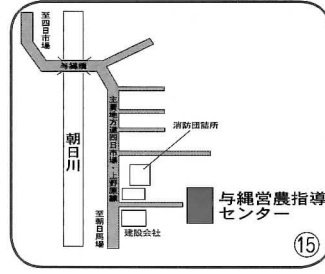

確認してください あなたの避難場所

上谷地区	楽山 田原・楽山・上町・上天神町 川棚・旭ヶ丘	①都留文科大学グラウンド ②谷村工業高等学校校庭 ③川棚営農指導センター
中谷地区	仲町・下町・高尾町・横町・栄町・城北町・田町・幸町・新町・下天神町・早馬町	④谷村第一小学校校庭
下谷地区	寿町・弁天町・長者町・深田・新明町・新井・姥沢・鷹之巣・雇用促進住宅・羽根子	⑤都留第二中学校校庭
三吉地区	法能・住吉町・日の出町 玉川・宮原・引の田・上戸沢・下戸沢・サントウン玉川・中野団地	⑥住吉球場 ⑦谷村第二小学校校庭
開地地区	熊井戸・緑町・下小野・中小野・権現原団地・西海戸・熊井戸団地 上小野・大津・下細野・上細野・菅野	⑧都留第一中学校校庭 ⑨文大附属小学校校庭
東桂地区	十日市場・蒼竜峡団地・桂町・下夏狩・上夏狩 鹿留古渡・鹿留宮下・鹿留沖・境	⑩東桂小学校校庭 ⑪東桂中学校校庭
禾生地区	月見ヶ丘・四日市場・富士見台 古川渡・川茂・井倉・九鬼団地・井倉団地・サントウン井倉 田野倉・田野倉団地・小形山	⑫禾生第一小学校校庭 ⑬禾生第二小学校校庭
宝地区	金井・中津森・上大幡・下大幡・高畑・厚原・平栗・加畑・サントウン宝・サントウン平栗	⑭宝小学校校庭
盛里地区	与縄日影・与縄日向・与縄上手 馬場第一・馬場第二・神門・久保・曾雌第一・曾雌第二・大平・朝日団地	⑮与縄営農指導センター ⑯旭小学校校庭