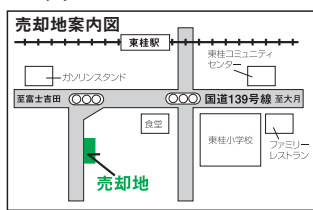

◎売却土地

所在 桂町898-1

地目 宅地

面積 44・71㎡

販売価格 1,943,000円

申込期間 5月7日(木)～22日(金)

午前8時30分～午後5時30分

※土・日曜日、祝日は除きます。

※複数の申し込みがあった場合は、抽選とさせていただきます。

※後日連絡します。

※詳細については、お問い合わせください。

問合先 財務経営課 管財担当