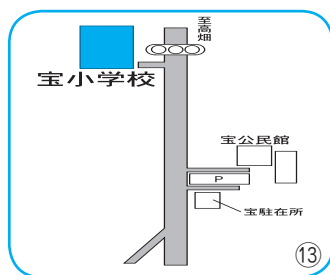

確認してください あなたの避難場所

上谷地区	田原・楽山・上町・上天神町 川棚・旭ヶ丘	①谷村工業高等学校校庭 ②川棚営農指導センター
中谷地区	仲町・下町・高尾町・横町・栄町・城北町・田町・幸町・新町・下天神町・早馬町	③谷村第一小学校校庭
下谷地区	寿町・弁天町・長者町・深田・新明町・新井・姥沢・鷹之巣・雇用促進住宅・羽根子	④都留第二中学校校庭
三吉地区	法能・住吉町・日の出町 玉川・宮原・引の田・上戸沢・下戸沢・サントウン玉川・中野団地	⑤住吉球場 ⑥谷村第二小学校校庭
開地地区	熊井戸・緑町・下小野・中小野・権現原団地・西海戸・熊井戸団地 上小野・大津・下細野・上細野・菅野	⑦都留第一中学校校庭 ⑧文大附属小学校校庭
東桂地区	十日市場・蒼竜峡団地・桂町・下夏狩・上夏狩 鹿留古渡・鹿留宮下・鹿留沖・境	⑨東桂小学校校庭 ⑩東桂中学校校庭
禾生地区	月見ヶ丘・四日市場・富士見台 古川渡・川茂・井倉・九鬼団地・井倉団地・サントウン井倉 田野倉・田野倉団地・小形山	④都留第二中学校校庭 ⑪禾生第一小学校校庭 ⑫禾生第二小学校校庭
宝地区	金井・中津森・上大幡・下大幡・高畑・厚原・平栗・加畑・サントウン宝・サントウン平栗 ※厚原・平栗・加畑については、「宝小学校旧平栗分校」から変更になります。 (8月開催の防災会議にて正式に決定する予定です)	⑬宝小学校校庭
盛里地区	与縄日影・与縄日向・与縄上手 馬場第一・馬場第二・神門・久保・曾雌第一・曾雌第二・大平・朝日団地	⑭与縄営農指導センター ⑮旭小学校校庭

問合せ
行政管理課 法制・安全室