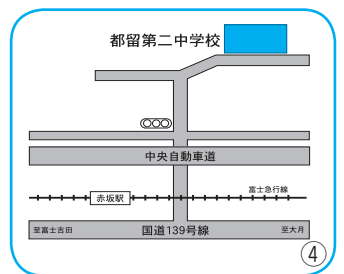

確認してください あなたの避難場所

上谷地区	田原・楽山・上町・上天神町 川棚・旭ヶ丘	①谷村工業高等学校校庭 ②川棚営農指導センター
中谷地区	仲町・下町・高尾町・横町・栄町・城北町・田町・幸町・新町・下天神町・早馬町	③谷村第一小学校校庭
下谷地区	寿町・弁天町・長者町・深田・新明町・新井・姥沢・鷹之巣・雇用促進住宅・羽根子	④都留第二中学校校庭
三吉地区	法能・住吉町・日の出町 玉川・宮原・引の田・上戸沢・下戸沢・サントウン玉川・中野団地	⑤住吉球場 ⑥谷村第二小学校校庭
開地地区	熊井戸・緑町・下小野・中小野・権現原団地・西海戸・熊井戸団地 上小野・大津・下細野・上細野・菅野	⑦都留第一中学校校庭 ⑧文大附属小学校校庭
東桂地区	十日市場・蒼竜峡団地・桂町・下夏狩・上夏狩 鹿留古渡・鹿留宮下・鹿留沖・境	⑨東桂小学校校庭 ⑩東桂中学校校庭
禾生地区	月見ヶ丘・四日市場・富士見台 古川渡・川茂・井倉・九鬼団地・井倉団地・サントウン井倉 田野倉・田野倉団地・小形山	④都留第二中学校校庭 ⑪禾生第一小学校校庭 ⑫禾生第二小学校校庭
宝地区	金井・中津森・上大幡・下大幡・高畑・厚原・平栗・加畑・サントウン宝・サントウン平栗 ※厚原・平栗・加畑については、「宝小学校旧平栗分校」から変更になります。 (8月開催の防災会議にて正式に決定する予定です)	⑬宝小学校校庭
盛里地区	与縄日影・与縄日向・与縄上手 馬場第一・馬場第二・神門・久保・曾雌第一・曾雌第二・大平・朝日団地	⑭与縄営農指導センター ⑮旭小学校校庭

問合せ
行政管理課 法制・安全室