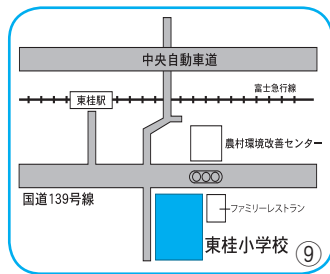

確認してください あなたの避難場所

上谷地区	田原・楽山・上町・上天神町 川棚・旭ヶ丘	①谷村工業高等学校校庭 ②川棚営農指導センター
中谷地区	仲町・下町・高尾町・横町・栄町・城北町・田町・幸町・新町・下天神町・早馬町	③谷村第一小学校校庭
下谷地区	寿町・弁天町・長者町・深田・新明町・新井・姥沢・鷹之巣・雇用促進住宅・羽根子	④都留第二中学校校庭
三吉地区	法能・住吉町・日の出町 玉川・宮原・引の田・上戸沢・下戸沢・サントウン玉川・中野団地	⑤住吉球場 ⑥谷村第二小学校校庭
開地地区	熊井戸・緑町・下小野・中小野・権現原団地・西海戸・熊井戸団地 上小野・大津・下細野・上細野・菅野	⑦都留第一中学校校庭 ⑧文大附属小学校校庭
東桂地区	十日市場・蒼竜峡団地・桂町・下夏狩・上夏狩 鹿留古渡・鹿留宮下・鹿留沖・境	⑨東桂小学校校庭 ⑩東桂中学校校庭
禾生地区	月見ヶ丘・四日市場・富士見台 古川渡・川茂・井倉・九鬼団地・井倉団地・サントウン井倉 田野倉・田野倉団地・小形山	④都留第二中学校校庭 ⑪禾生第一小学校校庭 ⑫禾生第二小学校校庭
宝地区	金井・中津森・上大幡・下大幡・高畑・厚原・平栗・加畑・サントウン宝・サントウン平栗 ※厚原・平栗・加畑については、「宝小学校旧平栗分校」から変更になります。 (8月開催の防災会議にて正式に決定する予定です)	⑬宝小学校校庭
盛里地区	与縄日影・与縄日向・与縄上手 馬場第一・馬場第二・神門・久保・曾雌第一・曾雌第二・大平・朝日団地	⑭与縄営農指導センター ⑮旭小学校校庭

問合せ
行政管理課 法制・安全室