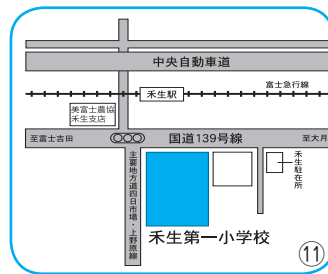

確認してください あなたの避難場所

上谷地区	田原・楽山・上町・上天神町 川棚・旭ヶ丘	①谷村工業高等学校校庭 ②川棚営農指導センター
中谷地区	仲町・下町・高尾町・横町・栄町・城北町・田町・幸町・新町・下天神町・早馬町	③谷村第一小学校校庭
下谷地区	寿町・弁天町・長者町・深田・新明町・新井・姥沢・鷹之巣・雇用促進住宅・羽根子	④都留第二中学校校庭
三吉地区	法能・住吉町・日の出町 玉川・宮原・引の田・上戸沢・下戸沢・サントウン玉川・中野団地	⑤住吉球場 ⑥谷村第二小学校校庭
開地地区	熊井戸・緑町・下小野・中小野・権現原団地・西海戸・熊井戸団地 上小野・大津・下細野・上細野・菅野	⑦都留第一中学校校庭 ⑧文大附属小学校校庭
東桂地区	十日市場・蒼竜峡団地・桂町・下夏狩・上夏狩 鹿留古渡・鹿留宮下・鹿留沖・境	⑨東桂小学校校庭 ⑩東桂中学校校庭
禾生地区	月見ヶ丘・四日市場・富士見台 古川渡・川茂・井倉・九鬼団地・井倉団地・サントウン井倉 田野倉・田野倉団地・小形山	④都留第二中学校校庭 ⑪禾生第一小学校校庭 ⑫禾生第二小学校校庭
宝地区	金井・中津森・上大幡・下大幡・高畑・厚原・平栗・加畑・サントウン宝・サントウン平栗 ※厚原・平栗・加畑については、「宝小学校旧平栗分校」から変更になります。 (8月開催の防災会議にて正式に決定する予定です)	⑬宝小学校校庭
盛里地区	与縄日影・与縄日向・与縄上手 馬場第一・馬場第二・神門・久保・曾雌第一・曾雌第二・大平・朝日団地	⑭与縄営農指導センター ⑮旭小学校校庭

問合せ
行政管理課 法制・安全室