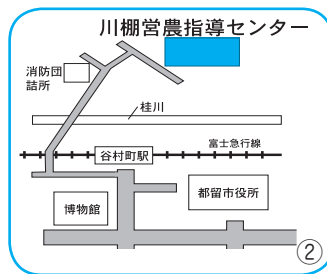

確認してください あなたの避難場所

上谷地区	田原・楽山・上町・上天神町 川棚・旭ヶ丘	①谷村工業高等学校校庭 ②川棚営農指導センター
中谷地区	仲町・下町・高尾町・横町・栄町・城北町・田町・幸町・新町・下天神町・早馬町	③谷村第一小学校校庭
下谷地区	寿町・弁天町・長者町・深田・新明町・新井・姥沢・鷹之巣・雇用促進住宅・羽根子	④都留第二中学校校庭
三吉地区	法能・住吉町・日の出町 玉川・宮原・引の田・上戸沢・下戸沢・サントウン玉川・中野団地	⑤住吉球場 ⑥谷村第二小学校校庭
開地地区	熊井戸・緑町・下小野・中小野・権現原団地・西海戸・熊井戸団地 上小野・大津・下細野・上細野・菅野	⑦都留第一中学校校庭 ⑧文大附属小学校校庭
東桂地区	十日市場・蒼竜峡団地・桂町・下夏狩・上夏狩 鹿留古渡・鹿留宮下・鹿留沖・境	⑨東桂小学校校庭 ⑩東桂中学校校庭
禾生地区	月見ヶ丘・四日市場・富士見台 古川渡・川茂・井倉・九鬼団地・井倉団地・サントウン井倉 田野倉・田野倉団地・小形山	④都留第二中学校校庭 ⑪禾生第一小学校校庭 ⑫禾生第二小学校校庭
宝地区	金井・中津森・上大幡・下大幡・高畑・厚原・平栗・加畑・サントウン宝・サントウン平栗 ※厚原・平栗・加畑については、「宝小学校旧平栗分校」から変更になります。 (8月開催の防災会議にて正式に決定する予定です)	⑬宝小学校校庭
盛里地区	与縄日影・与縄日向・与縄上手 馬場第一・馬場第二・神門・久保・曾雌第一・曾雌第二・大平・朝日団地	⑭与縄営農指導センター ⑮旭小学校校庭

問合せ
行政管理課 法制・安全室