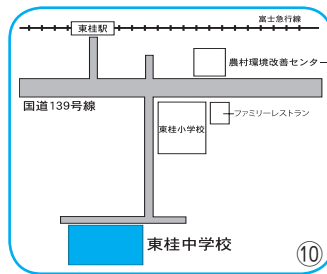

確認してください あなたの避難場所

上谷地区	田原・楽山・上町・上天神町 川棚・旭ヶ丘	①谷村工業高等学校校庭 ②川棚営農指導センター
中谷地区	仲町・下町・高尾町・横町・栄町・城北町・田町・幸町・新町・下天神町・早馬町	③谷村第一小学校校庭
下谷地区	寿町・弁天町・長者町・深田・新明町・新井・姥沢・鷹之巣・雇用促進住宅・羽根子	④都留第二中学校校庭
三吉地区	法能・住吉町・日の出町 玉川・宮原・引の田・上戸沢・下戸沢・サントウン玉川・中野団地	⑤住吉球場 ⑥谷村第二小学校校庭
開地地区	熊井戸・緑町・下小野・中小野・権現原団地・西海戸・熊井戸団地 上小野・大津・下細野・上細野・菅野	⑦都留第一中学校校庭 ⑧文大附属小学校校庭
東桂地区	十日市場・蒼竜峡団地・桂町・下夏狩・上夏狩 鹿留古渡・鹿留宮下・鹿留沖・境	⑨東桂小学校校庭 ⑩東桂中学校校庭
禾生地区	月見ヶ丘・四日市場・富士見台 古川渡・川茂・井倉・九鬼団地・井倉団地・サントウン井倉 田野倉・田野倉団地・小形山	④都留第二中学校校庭 ⑪禾生第一小学校校庭 ⑫禾生第二小学校校庭
宝地区	金井・中津森・上大幡・下大幡・高畑・厚原・平栗・加畑・サントウン宝・サントウン平栗 ※厚原・平栗・加畑については、「宝小学校旧平栗分校」から変更になります。 (8月開催の防災会議にて正式に決定する予定です)	⑬宝小学校校庭
盛里地区	与縄日影・与縄日向・与縄上手 馬場第一・馬場第二・神門・久保・曾雌第一・曾雌第二・大平・朝日団地	⑭与縄営農指導センター ⑮旭小学校校庭

問合せ
行政管理課 法制・安全室