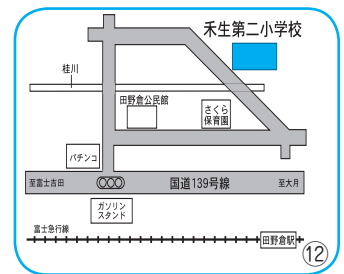

確認してください あなたの避難場所

上谷地区	田原・楽山・上町・上天神町 川棚・旭ヶ丘	①谷村工業高等学校校庭 ②川棚営農指導センター
中谷地区	仲町・下町・高尾町・横町・栄町・城北町・田町・幸町・新町・下天神町・早馬町	③谷村第一小学校校庭
下谷地区	寿町・弁天町・長者町・深田・新明町・新井・姥沢・鷹之巣・雇用促進住宅・羽根子	④都留第二中学校校庭
三吉地区	法能・住吉町・日の出町 玉川・宮原・引の田・上戸沢・下戸沢・サントウン玉川・中野団地	⑤住吉球場 ⑥谷村第二小学校校庭
開地地区	熊井戸・緑町・下小野・中小野・権現原団地・西海戸・熊井戸団地 上小野・大津・下細野・上細野・菅野	⑦都留第一中学校校庭 ⑧文大附属小学校校庭
東桂地区	十日市場・蒼竜峡団地・桂町・下夏狩・上夏狩 鹿留古渡・鹿留宮下・鹿留沖・境	⑨東桂小学校校庭 ⑩東桂中学校校庭
禾生地区	月見ヶ丘・四日市場・富士見台 古川渡・川茂・井倉・九鬼団地・井倉団地・サントウン井倉 田野倉・田野倉団地・小形山	④都留第二中学校校庭 ⑪禾生第一小学校校庭 ⑫禾生第二小学校校庭
宝地区	金井・中津森・上大幡・下大幡・高畑・厚原・平栗・加畑・サントウン宝・サントウン平栗 ※厚原・平栗・加畑については、「宝小学校旧平栗分校」から変更になります。 (8月開催の防災会議にて正式に決定する予定です)	⑬宝小学校校庭
盛里地区	与縄日影・与縄日向・与縄上手 馬場第一・馬場第二・神門・久保・曾雌第一・曾雌第二・大平・朝日団地	⑭与縄営農指導センター ⑮旭小学校校庭

問合せ
行政管理課 法制・安全室