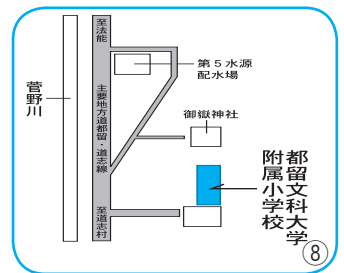

確認してください あなたの避難場所

上谷地区	田原・楽山・上町・上天神町 川棚・旭ヶ丘	①谷村工業高等学校校庭 ②川棚営農指導センター
中谷地区	仲町・下町・高尾町・横町・栄町・城北町・田町・幸町・新町・下天神町・早馬町	③谷村第一小学校校庭
下谷地区	寿町・弁天町・長者町・深田・新明町・新井・姥沢・鷹之巣・雇用促進住宅・羽根子	④都留第二中学校校庭
三吉地区	法能・住吉町・日の出町 玉川・宮原・引の田・上戸沢・下戸沢・サントウン玉川・中野団地	⑤住吉球場 ⑥谷村第二小学校校庭
開地地区	熊井戸・緑町・下小野・中小野・権現原団地・西海戸・熊井戸団地 上小野・大津・下細野・上細野・菅野	⑦都留第一中学校校庭 ⑧文大附属小学校校庭
東桂地区	十日市場・蒼竜峡団地・桂町・下夏狩・上夏狩 鹿留古渡・鹿留宮下・鹿留沖・境	⑨東桂小学校校庭 ⑩東桂中学校校庭
禾生地区	月見ヶ丘・四日市場・富士見台 古川渡・川茂・井倉・九鬼団地・井倉団地・サントウン井倉 田野倉・田野倉団地・小形山	④都留第二中学校校庭 ⑪禾生第一小学校校庭 ⑫禾生第二小学校校庭
宝地区	金井・中津森・上大幡・下大幡・高畑・厚原・平栗・加畑・サントウン宝・サントウン平栗 ※厚原・平栗・加畑については、「宝小学校旧平栗分校」から変更になります。 (8月開催の防災会議にて正式に決定する予定です)	⑬宝小学校校庭
盛里地区	与縄日影・与縄日向・与縄上手 馬場第一・馬場第二・神門・久保・曾雌第一・曾雌第二・大平・朝日団地	⑭与縄営農指導センター ⑮旭小学校校庭

問合せ
行政管理課 法制・安全室