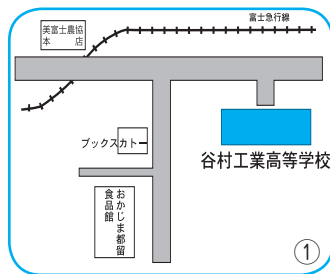

確認してください あなたの避難場所

上谷地区	田原・楽山・上町・上天神町 川棚・旭ヶ丘	①谷村工業高等学校校庭 ②川棚営農指導センター
中谷地区	仲町・下町・高尾町・横町・栄町・城北町・田町・幸町・新町・下天神町・早馬町	③谷村第一小学校校庭
下谷地区	寿町・弁天町・長者町・深田・新明町・新井・姥沢・鷹之巣・雇用促進住宅・羽根子	④都留第二中学校校庭
三吉地区	法能・住吉町・日の出町 玉川・宮原・引の田・上戸沢・下戸沢・サントウン玉川・中野団地	⑤住吉球場 ⑥谷村第二小学校校庭
開地地区	熊井戸・緑町・下小野・中小野・権現原団地・西海戸・熊井戸団地 上小野・大津・下細野・上細野・菅野	⑦都留第一中学校校庭 ⑧文大附属小学校校庭
東桂地区	十日市場・蒼竜峡団地・桂町・下夏狩・上夏狩 鹿留古渡・鹿留宮下・鹿留沖・境	⑨東桂小学校校庭 ⑩東桂中学校校庭
禾生地区	月見ヶ丘・四日市場・富士見台 古川渡・川茂・井倉・九鬼団地・井倉団地・サントウン井倉 田野倉・田野倉団地・小形山	④都留第二中学校校庭 ⑪禾生第一小学校校庭 ⑫禾生第二小学校校庭
宝地区	金井・中津森・上大幡・下大幡・高畑・厚原・平栗・加畑・サントウン宝・サントウン平栗 ※厚原・平栗・加畑については、「宝小学校旧平栗分校」から変更になります。 (8月開催の防災会議にて正式に決定する予定です)	⑬宝小学校校庭
盛里地区	与縄日影・与縄日向・与縄上手 馬場第一・馬場第二・神門・久保・曾雌第一・曾雌第二・大平・朝日団地	⑭与縄営農指導センター ⑮旭小学校校庭

問合せ
行政管理課 法制・安全室