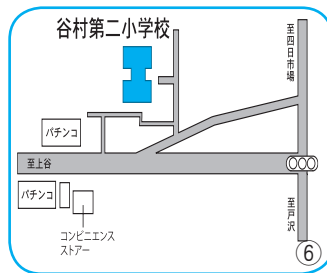

確認してください あなたの避難場所

上谷地区	田原・楽山・上町・上天神町 川棚・旭ヶ丘	①谷村工業高等学校校庭 ②川棚営農指導センター
中谷地区	仲町・下町・高尾町・横町・栄町・城北町・田町・幸町・新町・下天神町・早馬町	③谷村第一小学校校庭
下谷地区	寿町・弁天町・長者町・深田・新明町・新井・姥沢・鷹之巣・雇用促進住宅・羽根子	④都留第二中学校校庭
三吉地区	法能・住吉町・日の出町 玉川・宮原・引の田・上戸沢・下戸沢・サントウン玉川・中野団地	⑤住吉球場 ⑥谷村第二小学校校庭
開地地区	熊井戸・緑町・下小野・中小野・権現原団地・西海戸・熊井戸団地 上小野・大津・下細野・上細野・菅野	⑦都留第一中学校校庭 ⑧文大附属小学校校庭
東桂地区	十日市場・蒼竜峡団地・桂町・下夏狩・上夏狩 鹿留古渡・鹿留宮下・鹿留沖・境	⑨東桂小学校校庭 ⑩東桂中学校校庭
禾生地区	月見ヶ丘・四日市場・富士見台 古川渡・川茂・井倉・九鬼団地・井倉団地・サントウン井倉 田野倉・田野倉団地・小形山	④都留第二中学校校庭 ⑪禾生第一小学校校庭 ⑫禾生第二小学校校庭
宝地区	金井・中津森・上大幡・下大幡・高畑・厚原・平栗・加畑・サントウン宝・サントウン平栗 ※厚原・平栗・加畑については、「宝小学校旧平栗分校」から変更になります。 (8月開催の防災会議にて正式に決定する予定です)	⑬宝小学校校庭
盛里地区	与縄日影・与縄日向・与縄上手 馬場第一・馬場第二・神門・久保・曾雌第一・曾雌第二・大平・朝日団地	⑭与縄営農指導センター ⑮旭小学校校庭

問合せ
行政管理課 法制・安全室