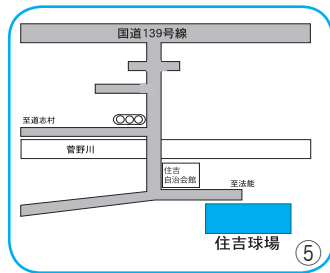

確認してください あなたの避難場所

上谷地区	田原・楽山・上町・上天神町 川棚・旭ヶ丘	①谷村工業高等学校校庭 ②川棚営農指導センター
中谷地区	仲町・下町・高尾町・横町・栄町・城北町・田町・幸町・新町・下天神町・早馬町	③谷村第一小学校校庭
下谷地区	寿町・弁天町・長者町・深田・新明町・新井・姥沢・鷹之巣・雇用促進住宅・羽根子	④都留第二中学校校庭
三吉地区	法能・住吉町・日の出町 玉川・宮原・引の田・上戸沢・下戸沢・サントウン玉川・中野団地	⑤住吉球場 ⑥谷村第二小学校校庭
開地地区	熊井戸・緑町・下小野・中小野・権現原団地・西海戸・熊井戸団地 上小野・大津・下細野・上細野・菅野	⑦都留第一中学校校庭 ⑧文大附属小学校校庭
東桂地区	十日市場・蒼竜峡団地・桂町・下夏狩・上夏狩 鹿留古渡・鹿留宮下・鹿留沖・境	⑨東桂小学校校庭 ⑩東桂中学校校庭
禾生地区	月見ヶ丘・四日市場・富士見台 古川渡・川茂・井倉・九鬼団地・井倉団地・サントウン井倉 田野倉・田野倉団地・小形山	④都留第二中学校校庭 ⑪禾生第一小学校校庭 ⑫禾生第二小学校校庭
宝地区	金井・中津森・上大幡・下大幡・高畑・厚原・平栗・加畑・サントウン宝・サントウン平栗 ※厚原・平栗・加畑については、「宝小学校旧平栗分校」から変更になります。 (8月開催の防災会議にて正式に決定する予定です)	⑬宝小学校校庭
盛里地区	与縄日影・与縄日向・与縄上手 馬場第一・馬場第二・神門・久保・曾雌第一・曾雌第二・大平・朝日団地	⑭与縄営農指導センター ⑮旭小学校校庭

問合せ
行政管理課 法制・安全室