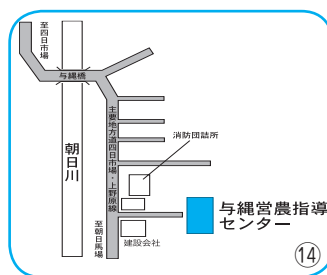

確認してください あなたの避難場所

上谷地区	田原・楽山・上町・上天神町 川棚・旭ヶ丘	①谷村工業高等学校校庭 ②川棚営農指導センター
中谷地区	仲町・下町・高尾町・横町・栄町・城北町・田町・幸町・新町・下天神町・早馬町	③谷村第一小学校校庭
下谷地区	寿町・弁天町・長者町・深田・新明町・新井・姥沢・鷹之巣・雇用促進住宅・羽根子	④都留第二中学校校庭
三吉地区	法能・住吉町・日の出町 玉川・宮原・引の田・上戸沢・下戸沢・サントウン玉川・中野団地	⑤住吉球場 ⑥谷村第二小学校校庭
開地地区	熊井戸・緑町・下小野・中小野・権現原団地・西海戸・熊井戸団地 上小野・大津・下細野・上細野・菅野	⑦都留第一中学校校庭 ⑧文大附属小学校校庭
東桂地区	十日市場・蒼竜峡団地・桂町・下夏狩・上夏狩 鹿留古渡・鹿留宮下・鹿留沖・境	⑨東桂小学校校庭 ⑩東桂中学校校庭
禾生地区	月見ヶ丘・四日市場・富士見台 古川渡・川茂・井倉・九鬼団地・井倉団地・サントウン井倉 田野倉・田野倉団地・小形山	④都留第二中学校校庭 ⑪禾生第一小学校校庭 ⑫禾生第二小学校校庭
宝地区	金井・中津森・上大幡・下大幡・高畑・厚原・平栗・加畑・サントウン宝・サントウン平栗 ※厚原・平栗・加畑については、「宝小学校旧平栗分校」から変更になります。 (8月開催の防災会議にて正式に決定する予定です)	⑬宝小学校校庭
盛里地区	与縄日影・与縄日向・与縄上手 馬場第一・馬場第二・神門・久保・曾雌第一・曾雌第二・大平・朝日団地	⑭与縄営農指導センター ⑮旭小学校校庭

問合せ
行政管理課 法制・安全室