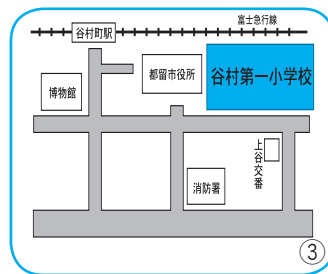

確認してください あなたの避難場所

上谷地区	田原・楽山・上町・上天神町 川棚・旭ヶ丘	①谷村工業高等学校校庭 ②川棚営農指導センター
中谷地区	仲町・下町・高尾町・横町・栄町・城北町・田町・幸町・新町・下天神町・早馬町	③谷村第一小学校校庭
下谷地区	寿町・弁天町・長者町・深田・新明町・新井・姥沢・鷹之巣・雇用促進住宅・羽根子	④都留第二中学校校庭
三吉地区	法能・住吉町・日の出町 玉川・宮原・引の田・上戸沢・下戸沢・サントウン玉川・中野団地	⑤住吉球場 ⑥谷村第二小学校校庭
開地地区	熊井戸・緑町・下小野・中小野・権現原団地・西海戸・熊井戸団地 上小野・大津・下細野・上細野・菅野	⑦都留第一中学校校庭 ⑧文大附属小学校校庭
東桂地区	十日市場・蒼竜峡団地・桂町・下夏狩・上夏狩 鹿留古渡・鹿留宮下・鹿留沖・境	⑨東桂小学校校庭 ⑩東桂中学校校庭
禾生地区	月見ヶ丘・四日市場・富士見台 古川渡・川茂・井倉・九鬼団地・井倉団地・サントウン井倉 田野倉・田野倉団地・小形山	④都留第二中学校校庭 ⑪禾生第一小学校校庭 ⑫禾生第二小学校校庭
宝地区	金井・中津森・上大幡・下大幡・高畑・厚原・平栗・加畑・サントウン宝・サントウン平栗 ※厚原・平栗・加畑については、「宝小学校旧平栗分校」から変更になります。 (8月開催の防災会議にて正式に決定する予定です)	⑬宝小学校校庭
盛里地区	与縄日影・与縄日向・与縄上手 馬場第一・馬場第二・神門・久保・曾雌第一・曾雌第二・大平・朝日団地	⑭与縄営農指導センター ⑮旭小学校校庭

問合せ
行政管理課 法制・安全室