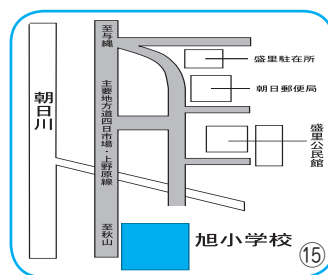

確認してください あなたの避難場所

上谷地区	田原・楽山・上町・上天神町 川棚・旭ヶ丘	①谷村工業高等学校校庭 ②川棚営農指導センター
中谷地区	仲町・下町・高尾町・横町・栄町・城北町・田町・幸町・新町・下天神町・早馬町	③谷村第一小学校校庭
下谷地区	寿町・弁天町・長者町・深田・新明町・新井・姥沢・鷹之巣・雇用促進住宅・羽根子	④都留第二中学校校庭
三吉地区	法能・住吉町・日の出町 玉川・宮原・引の田・上戸沢・下戸沢・サントウン玉川・中野団地	⑤住吉球場 ⑥谷村第二小学校校庭
開地地区	熊井戸・緑町・下小野・中小野・権現原団地・西海戸・熊井戸団地 上小野・大津・下細野・上細野・菅野	⑦都留第一中学校校庭 ⑧文大附属小学校校庭
東桂地区	十日市場・蒼竜峡団地・桂町・下夏狩・上夏狩 鹿留古渡・鹿留宮下・鹿留沖・境	⑨東桂小学校校庭 ⑩東桂中学校校庭
禾生地区	月見ヶ丘・四日市場・富士見台 古川渡・川茂・井倉・九鬼団地・井倉団地・サントウン井倉 田野倉・田野倉団地・小形山	④都留第二中学校校庭 ⑪禾生第一小学校校庭 ⑫禾生第二小学校校庭
宝地区	金井・中津森・上大幡・下大幡・高畑・厚原・平栗・加畑・サントウン宝・サントウン平栗 ※厚原・平栗・加畑については、「宝小学校旧平栗分校」から変更になります。 (8月開催の防災会議にて正式に決定する予定です)	⑬宝小学校校庭
盛里地区	与縄日影・与縄日向・与縄上手 馬場第一・馬場第二・神門・久保・曾雌第一・曾雌第二・大平・朝日団地	⑭与縄営農指導センター ⑮旭小学校校庭

問合せ
行政管理課 法制・安全室