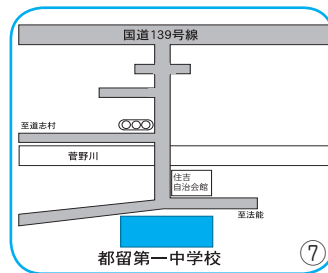

確認してください あなたの避難場所

上谷地区	田原・楽山・上町・上天神町 川棚・旭ヶ丘	①谷村工業高等学校校庭 ②川棚営農指導センター
中谷地区	仲町・下町・高尾町・横町・栄町・城北町・田町・幸町・新町・下天神町・早馬町	③谷村第一小学校校庭
下谷地区	寿町・弁天町・長者町・深田・新明町・新井・姥沢・鷹之巣・雇用促進住宅・羽根子	④都留第二中学校校庭
三吉地区	法能・住吉町・日の出町 玉川・宮原・引の田・上戸沢・下戸沢・サントウン玉川・中野団地	⑤住吉球場 ⑥谷村第二小学校校庭
開地地区	熊井戸・緑町・下小野・中小野・権現原団地・西海戸・熊井戸団地 上小野・大津・下細野・上細野・菅野	⑦都留第一中学校校庭 ⑧文大附属小学校校庭
東桂地区	十日市場・蒼竜峡団地・桂町・下夏狩・上夏狩 鹿留古渡・鹿留宮下・鹿留沖・境	⑨東桂小学校校庭 ⑩東桂中学校校庭
禾生地区	月見ヶ丘・四日市場・富士見台 古川渡・川茂・井倉・九鬼団地・井倉団地・サントウン井倉 田野倉・田野倉団地・小形山	④都留第二中学校校庭 ⑪禾生第一小学校校庭 ⑫禾生第二小学校校庭
宝地区	金井・中津森・上大幡・下大幡・高畑・厚原・平栗・加畑・サントウン宝・サントウン平栗 ※厚原・平栗・加畑については、「宝小学校旧平栗分校」から変更になります。 (8月開催の防災会議にて正式に決定する予定です)	⑬宝小学校校庭
盛里地区	与縄日影・与縄日向・与縄上手 馬場第一・馬場第二・神門・久保・曾雌第一・曾雌第二・大平・朝日団地	⑭与縄営農指導センター ⑮旭小学校校庭

問合せ
行政管理課 法制・安全室