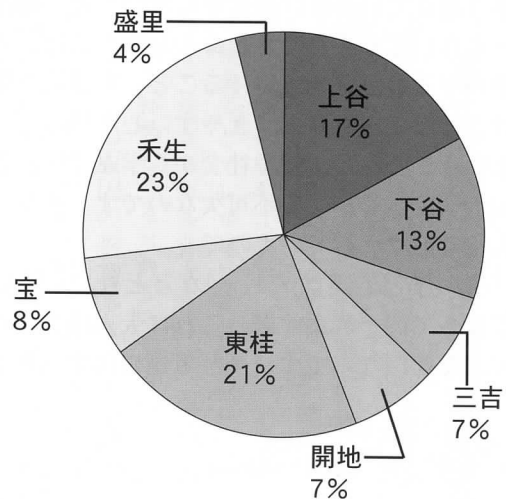

都留市の人口は、35,016人！

10月1日に実施しました平成17年国勢調査第1次基本集計がまとまりました。調査にご協力を頂き、ありがとうございました。

第1次基本集計での、地区別人口、世帯数は下表のとおりです。

今後、産業・職業・年齢別人口など、確定しましたらお知らせします。

今回実施された国勢調査の結果は、これからの国・県・市における各種の計画や施策(地方交付税の算定、社会保障政策、経済政策、雇用・失業政策、教育施策、福祉など)を始め、いろいろな分野で幅広く利用されます。

※この速報結果は、後日総務省統計局で公表する結果と異なる場合があります。

平成17年国勢調査地区別集計表

地区名	世帯数			人口								
				男			女			総計		
	平成17	平成12	増加率	平成17	平成12	増加率	平成17	平成12	増加率	平成17	平成12	増加率
上谷	3,693	3,660	0.9%	2,579	2,645	▲2.5%	3,379	3,438	▲1.7%	5,958	6,083	▲2.1%
下谷	1,701	1,738	▲2.2%	2,264	2,420	▲6.4%	2,462	2,647	▲7.0%	4,726	5,067	▲6.7%
三吉	751	743	1.1%	1,156	1,201	▲3.7%	1,222	1,263	▲3.2%	2,378	2,464	▲3.5%
開地	692	690	0.3%	1,097	1,186	▲7.5%	1,215	1,244	▲2.3%	2,312	2,430	▲4.9%
東桂	2,463	2,343	5.1%	3,665	3,646	0.5%	3,779	3,714	1.8%	7,444	7,360	1.1%
宝	831	871	▲4.6%	1,371	1,431	▲4.2%	1,381	1,395	▲1.0%	2,752	2,826	▲2.6%
禾生	2,695	2,655	1.5%	3,961	3,923	1.0%	3,978	3,855	3.2%	7,939	7,778	2.1%
盛里	446	428	4.2%	749	750	▲0.1%	758	755	0.4%	1,507	1,505	0.1%
合計	13,272	13,128	1.1%	16,842	17,202	▲2.1%	18,174	18,311	▲0.7%	35,016	35,513	▲1.4%

●地区別世帯数の割合

●地区別人口数の割合

城下町奉行所だより

110番は110番の口です

警察では、各種事件・事故などの緊急事案の早期解決を目的として「急ぐほど 正しく はっきり 110番」を合い言葉に、市民の皆様幅広く110番通報のご協力をお願いしています。

110番通報は、携帯電話、一般加入電話などから「110番」とダイヤルすると県内どこからでも警察本部の通信指令室につながります。通信司令室では、「いつ」どこで「何が」「犯人は」「負傷者は」「あなたの住所、氏名」などをお尋ねしますので、落ち着いてお話しください。