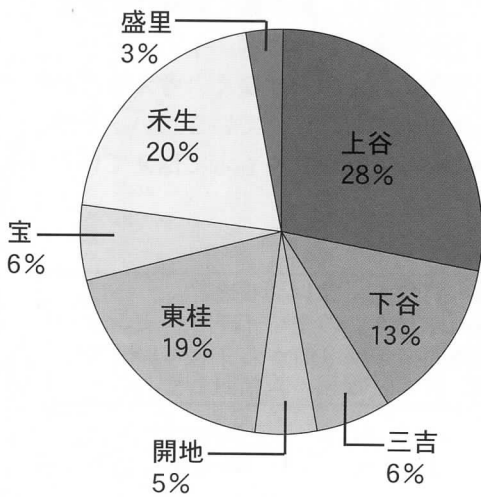

都留市の人口は、35,016人！

10月1日に実施しました平成17年国勢調査第1次基本集計がまとまりました。調査にご協力を頂き、ありがとうございました。

第1次基本集計での、地区別人口、世帯数は下表のとおりです。

今後、産業・職業・年齢別人口など、確定しましたらお知らせします。

今回実施された国勢調査の結果は、これからの国・県・市における各種の計画や施策(地方交付税の算定、社会保障政策、経済政策、雇用・失業政策、教育施策、福祉など)を始め、いろいろな分野で幅広く利用されます。

※この速報結果は、後日総務省統計局で公表する結果と異なる場合があります。

平成17年国勢調査地区別集計表

地区名	世帯数			人口								
				男			女			総計		
	平成17	平成12	増加率	平成17	平成12	増加率	平成17	平成12	増加率	平成17	平成12	増加率
上谷	3,693	3,660	0.9%	2,579	2,645	▲2.5%	3,379	3,438	▲1.7%	5,958	6,083	▲2.1%
下谷	1,701	1,738	▲2.2%	2,264	2,420	▲6.4%	2,462	2,647	▲7.0%	4,726	5,067	▲6.7%
三吉	751	743	1.1%	1,156	1,201	▲3.7%	1,222	1,263	▲3.2%	2,378	2,464	▲3.5%
開地	692	690	0.3%	1,097	1,186	▲7.5%	1,215	1,244	▲2.3%	2,312	2,430	▲4.9%
東桂	2,463	2,343	5.1%	3,665	3,646	0.5%	3,779	3,714	1.8%	7,444	7,360	1.1%
宝	831	871	▲4.6%	1,371	1,431	▲4.2%	1,381	1,395	▲1.0%	2,752	2,826	▲2.6%
禾生	2,695	2,655	1.5%	3,961	3,923	1.0%	3,978	3,855	3.2%	7,939	7,778	2.1%
盛里	446	428	4.2%	749	750	▲0.1%	758	755	0.4%	1,507	1,505	0.1%
合計	13,272	13,128	1.1%	16,842	17,202	▲2.1%	18,174	18,311	▲0.7%	35,016	35,513	▲1.4%

●地区別世帯数の割合

●地区別人口数の割合

城下町奉行所だより

110番は110番の口です

警察では、各種事件・事故などの緊急事案の早期解決を目的として「急ぐほど 正しく はっきり 110番」を合い言葉に、市民の皆様幅広く110番通報のご協力をお願いしています。

110番通報は、携帯電話、一般加入電話などから「110番」とダイヤルすると県内どこからでも警察本部の通信指令室につながります。通信司令室では、「いつ」どこで「何が」「犯人は」「負傷者は」「あなたの住所、氏名」などをお尋ねしますので、落ち着いてお話しください。