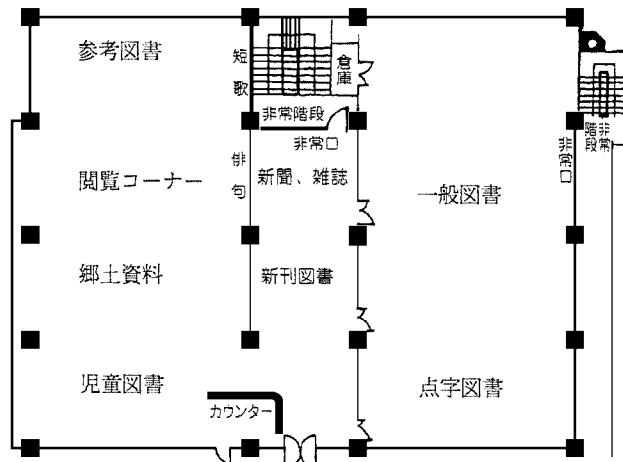

生涯学習通信

生涯学習施設の紹介 2

本や雑誌は、私たちの生涯学習の情報源として、欠かすことのできない大切なものです。

図書館を上手に利用して、あなたの生涯学習に役立ててください。

都留市立図書館

私たち都留市の市立図書館は、文化会館の二階にあります。利用者と職員との人間的な温かいつながりのある図書館です。

朝九時の開館より、最新の情報を求めに個人で、または家族連れで多くの方が訪れています。どうぞ、皆さんもお気軽にお越しください。

図のとおり、市役所二階ほどのワンフロアスペース(約九四〇平方メートル)に閲覧室、図書室を備え、現在、蔵書は、一般図書(郷土資料、カセットテープを含む)と児童図書(紙芝居を含む)をあわせて約九万冊を所蔵し、無料で貸し出ししています。

図書館は、読書の機会と条件を皆さんに供与することのできる社会機関です。ですから、誰もが必要な資料を自由に探索入手し、駆使することで、読むこと、調べる

こと、考え学ぶことができ、あわせて今必要としている情報を手軽に得られる最も身近なところなのです。そのために図書館では、まず読んでみたいと思う本との自由な出会いが得られるように、出来る限り本を簡単に手にとって読むことができるように(開架式)してあります。そこで、皆さんが、そこに並ぶ多種