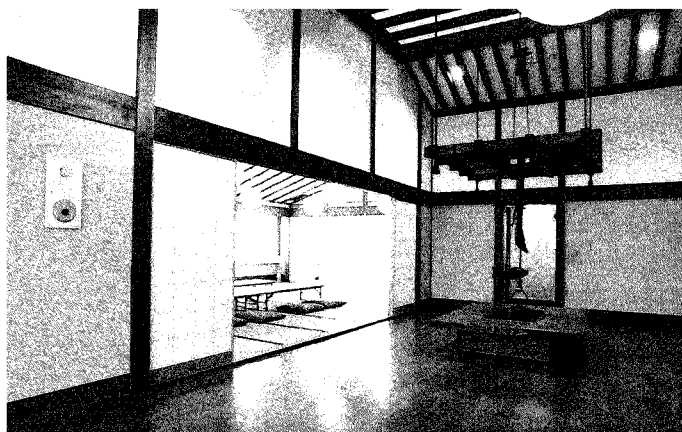

禾生地域コミュニティセンター オープン!!

禾生地域コミュニティセンターが完成し落成式が行われました。

このセンターには会議室をはじめ和室・浴室・調理室などが整備されています。地域活動の中心的施設として活用されることでしょう。

日本的な雰囲気づくりです

浴室

城南公園に 松尾芭蕉句碑建立

「行く駒の麦に慰むやどりかな
はせを」
の松尾芭蕉の句碑が建立されました。

サンスポーツランド都留 プール上屋完成!

プール利用者に快適な環境で水泳を楽しんでいただくためにプールに上屋を設置しました。

今年の夏から利用していただけます。

市制40周年 市勢要覧発行

市制40周年を記念して市勢要覧を発行しました。今月中には皆さんのお手もとに届く予定です。

CAMERA REPORT