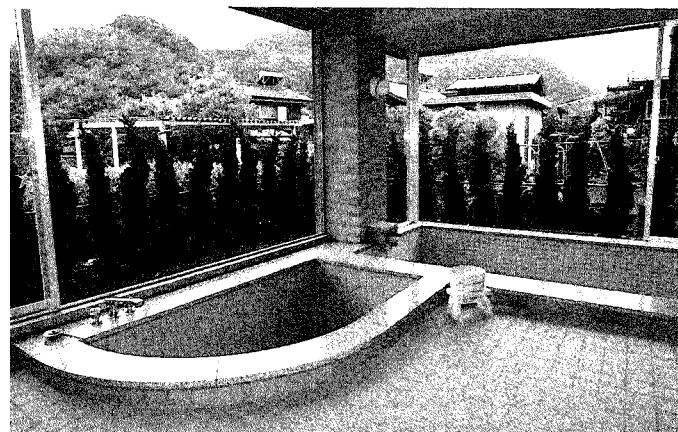

禾生地域コミュニティセンター オープン!!

禾生地域コミュニティセンターが完成し落成式が行われました。

このセンターには会議室をはじめ和室・浴室・調理室などが整備されています。地域活動の中心的施設として活用されることでしょう。

日本的な雰囲気づくりです

浴室

城南公園に 松尾芭蕉句碑建立

「行く駒の麦に慰むやどりかな
はせを」
の松尾芭蕉の句碑が建立されました。

サンスポーツランド都留 プール上屋完成!

プール利用者に快適な環境で水泳を楽しんでいただくためにプールに上屋を設置しました。

今年の夏から利用していただけます。

市制40周年 市勢要覧発行

市制40周年を記念して市勢要覧を発行しました。今月中には皆さんのお手もとに届く予定です。

CAMERA REPORT