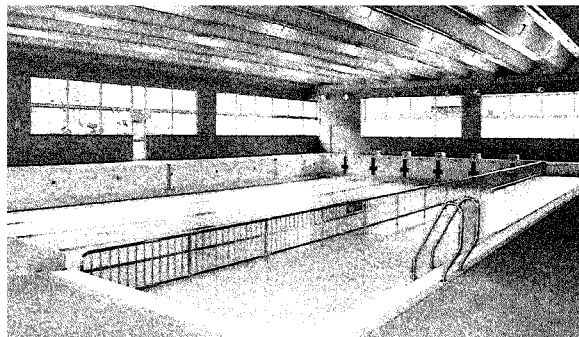

禾生地域コミュニティセンター オープン!!

禾生地域コミュニティセンターが完成し落成式が行われました。

このセンターには会議室をはじめ和室・浴室・調理室などが整備されています。地域活動の中心的施設として活用されることでしょう。

日本的な雰囲気づくりです

浴室

城南公園に 松尾芭蕉句碑建立

「行く駒の麦に慰むやどりかな
はせを」
の松尾芭蕉の句碑が建立されました。

サンスポーツランド都留 プール上屋完成!

プール利用者に快適な環境で水泳を楽しんでいただくためにプールに上屋を設置しました。

今年の夏から利用していただけます。

市制40周年 市勢要覧発行

市制40周年を記念して市勢要覧を発行しました。今月中には皆さんのお手もとに届く予定です。

CAMERA REPORT