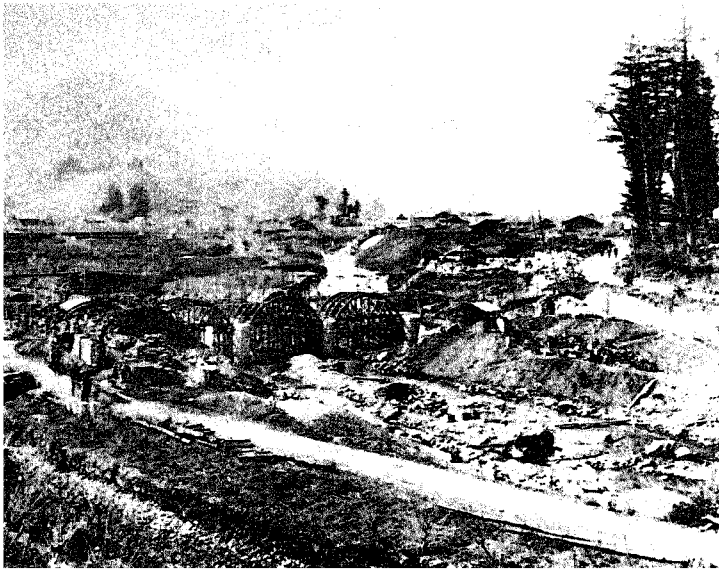

つる

市民憲章

わたくしたち都留市民は

- *健康で明るいまちにいたします。
- *自然を愛し、美しいまちをつくります。
- *文化都市にふさわしい豊かなまちを築きます。
- *たのしく働き活気ある産業のまちに育てます。
- *たがいに信じ協力し、平和なまちをつくります。

6月号

▲明治41年頃・落合橋附近 (古川渡)