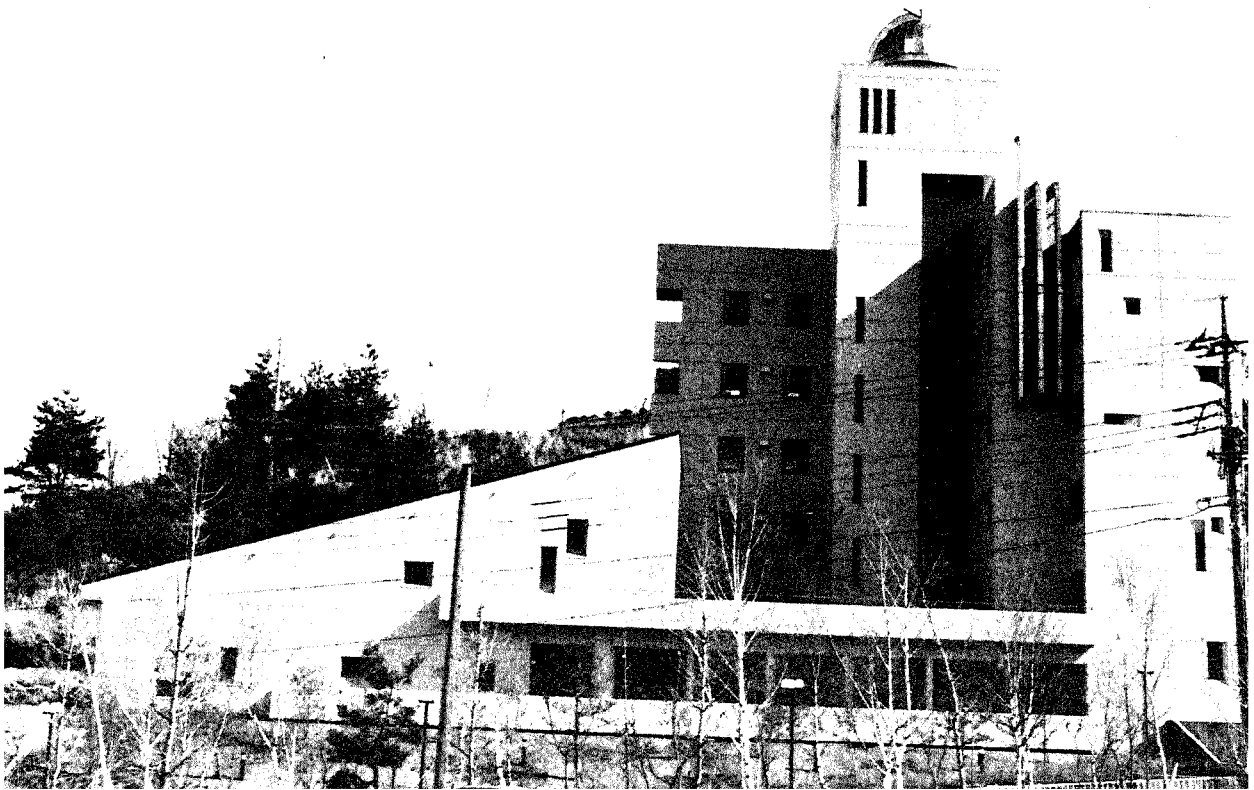

### 理科教育の振興にむけて

都留文科大学のキャンパスに、最近ちょっと変わった形の建物がお目見えしました。

この建物は、理科教育の充実を図るために建設された特別教室で、約4億円の費用を投入しています。地上6階建のこの特別教室は、動物学・植物学・物理学・化学・地学などの実験を主な目的としていますが、1階には階段状の視聴覚教室もあります。

また屋上には天台ドームが備わっていて、天文学の学習にも大いに役立つものと期待されます。